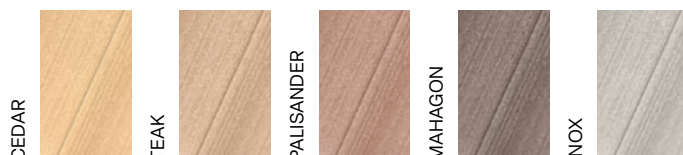

profil	rozmery	skladová dĺžka	dĺžka na mieru	hmotnosť
brúsený/nebrúsený	50 × 50 mm	-	2 – 4 m	2,3 kg/bm
brúsený/nebrúsený	50 × 30 mm	-	2 – 4 m	1,4 kg/bm